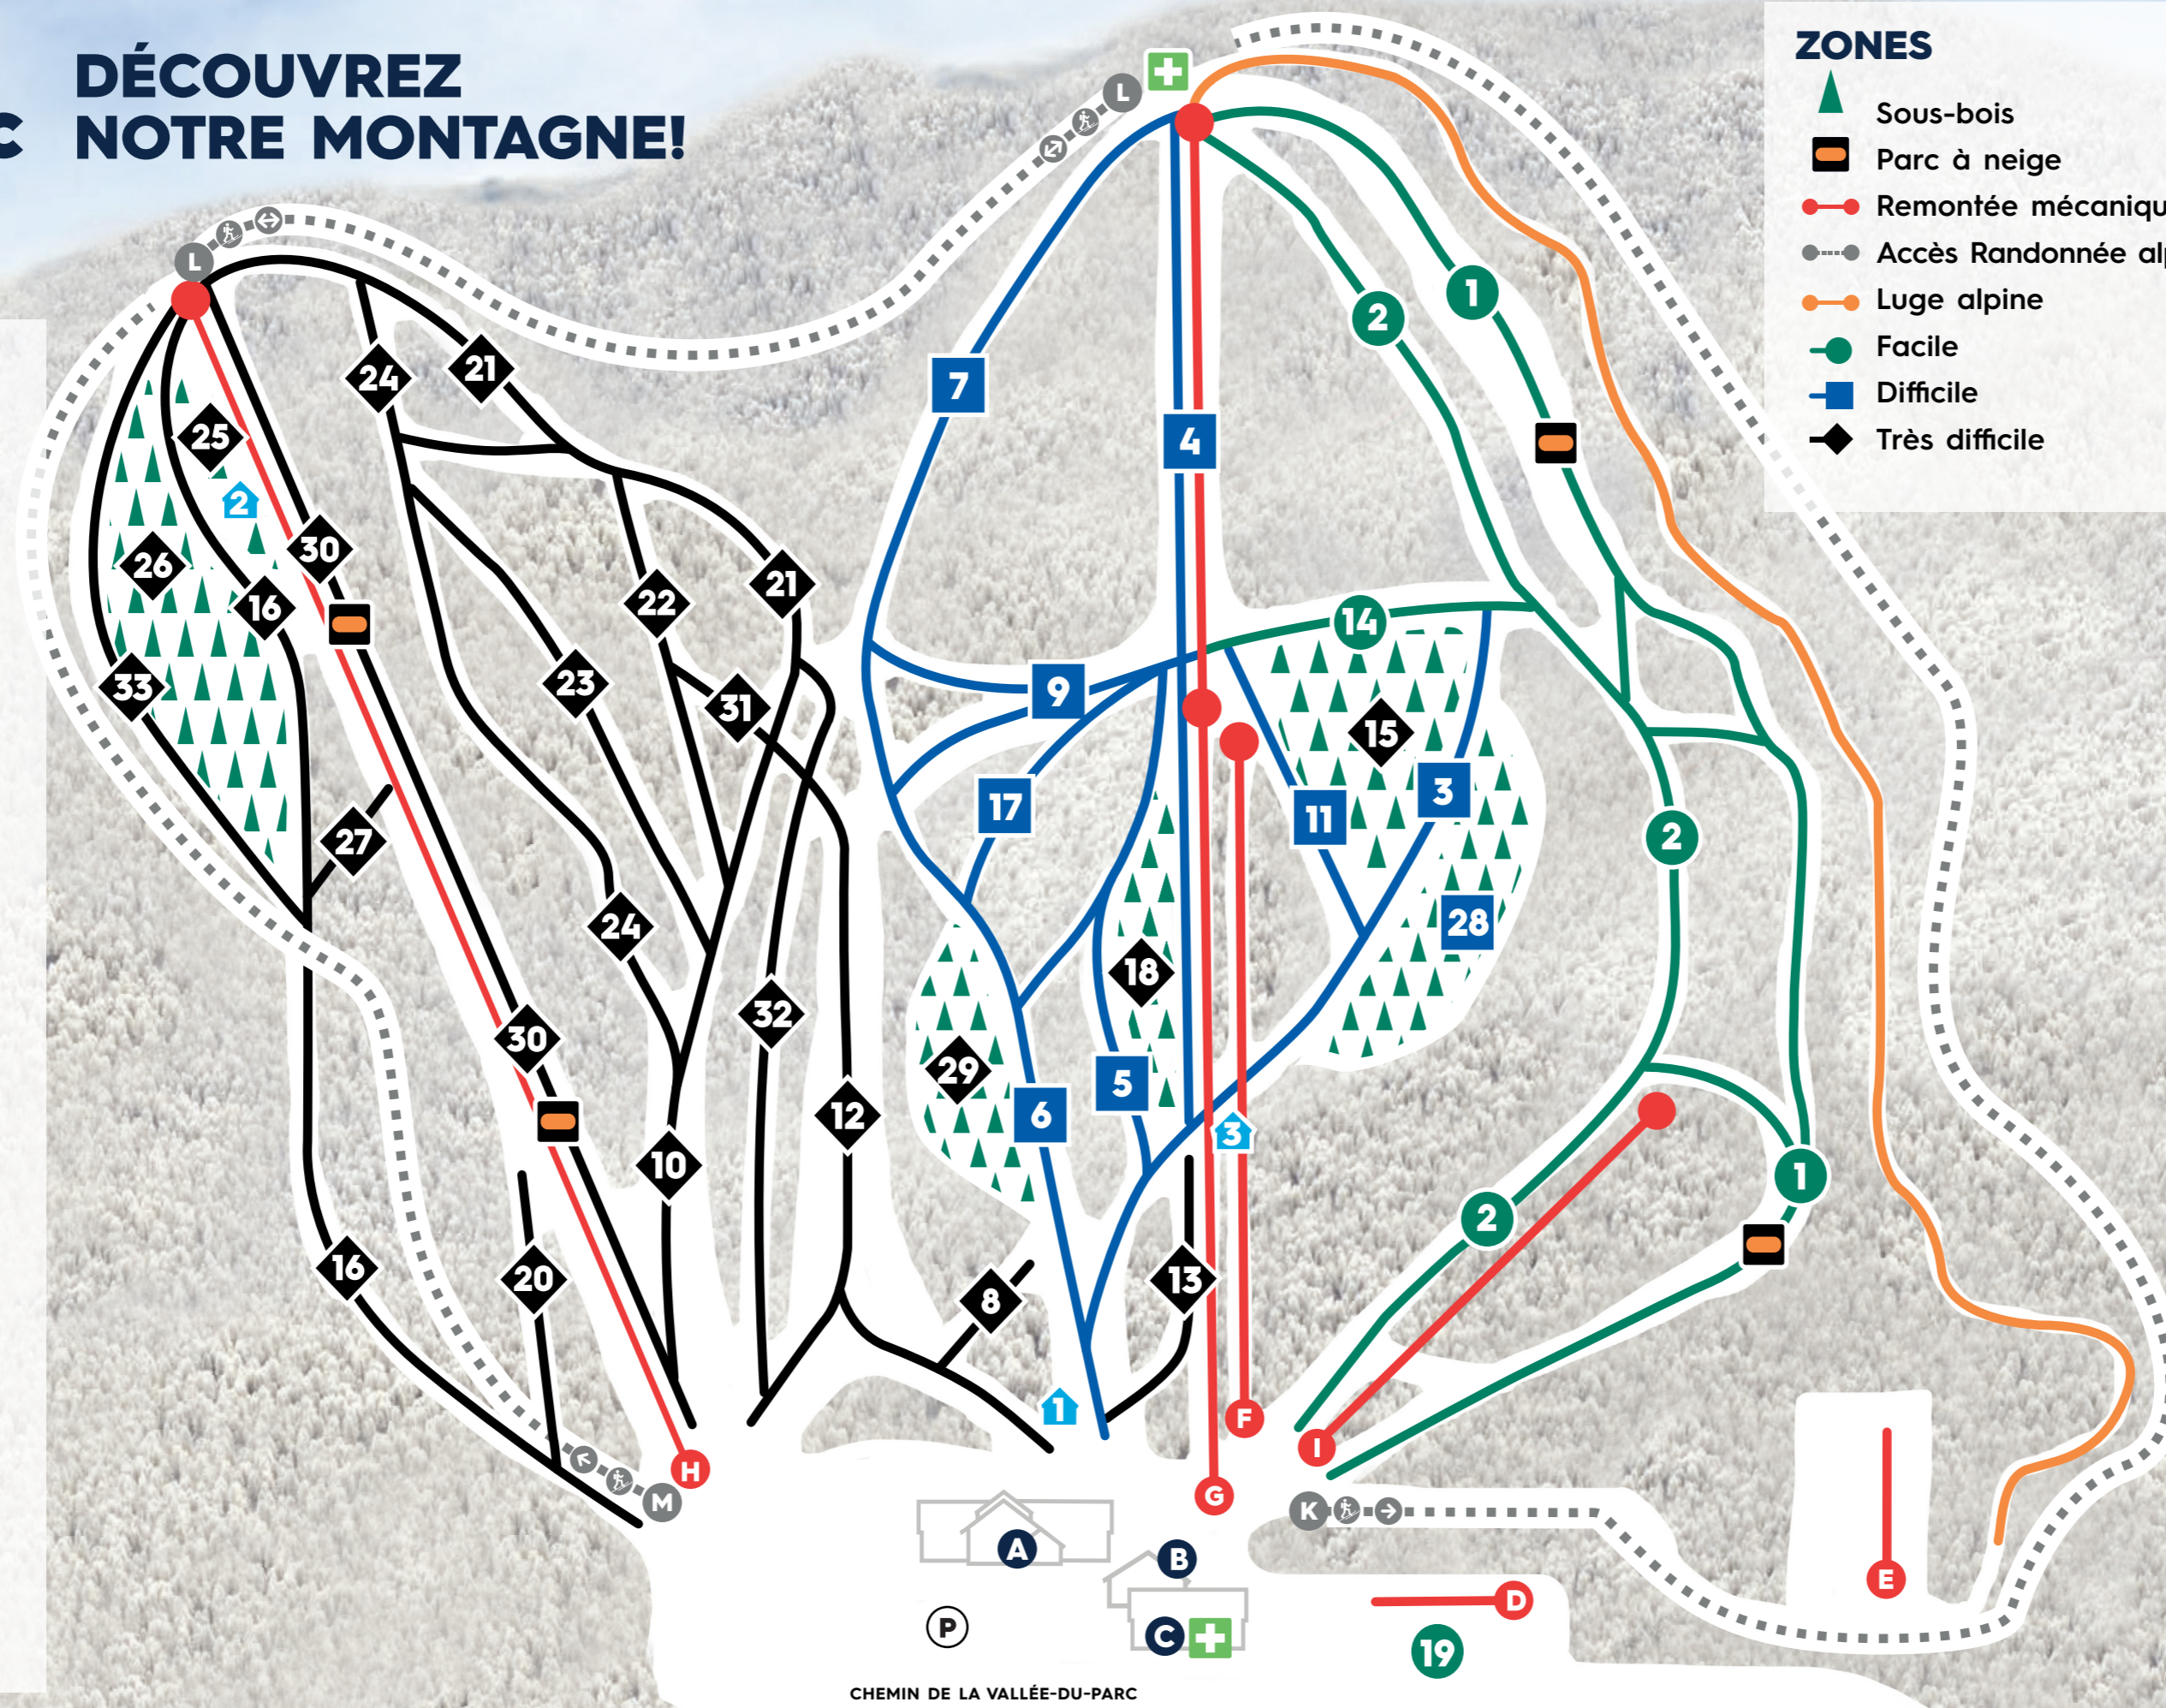

LÉGENDE

A CHALET PRINCIPAL

-  Cafétéria
-  Toilettes
-  Espace des jeunes
-  Resto-Bar 360

B BILLETTERIE

-  Service à la clientèle
-  Boutique
-  École de glisse
-  Toilettes

C ATELIER

-  Patrouille
-  Location

D TAPIS MAGIQUE

E FIL NEIGE

F T-BAR INTER

G TÉLÉSIÈGE L'ENVOLÉE

H TÉLÉSIÈGE L'EXPERT

I T-BAR FAMILIAL

J RESTAURATION

-  Le Shack
-  Le Panache
-  Bistro en montagne

ZONES

-  Sous-bois
-  Parc à neige
-  Remontée mécanique
-  Accès Randonnée alpine
-  Luge alpine
-  Facile
-  Difficile
-  Très difficile

-  1 Cap Breton
-  2 Mauricie
-  3 Forillon
-  4 Vieilles Forges
-  5 P.E. Prince Édouard
-  6 P.A. Prince Albert
-  7 Buffalo
-  8 Kootenay
-  9 Nahani
-  10 Yoho
-  11 Banff
-  12 Jasper
-  13 Glacier
-  14 Puskawa
-  15 Revelstoke
-  16 Fundy
-  17 Elk
-  18 Pointe Pelée
-  19 Richard Grégoire
-  20 L'Archipel
-  21 Matteau
-  22 Petite Vallée
-  23 Desaulniers
-  24 Parallèle
-  25 Rocheuse
-  26 Haut-bois
-  27 Yéti
-  28 Fée des Neiges
-  29 Demi-Lune
-  30 L'Experte
-  31 L'Express
-  32 Caribou
-  33 Rando alpine familiale
-  K Rando alpine intermédiaire
-  L Rando alpine experte
-  M